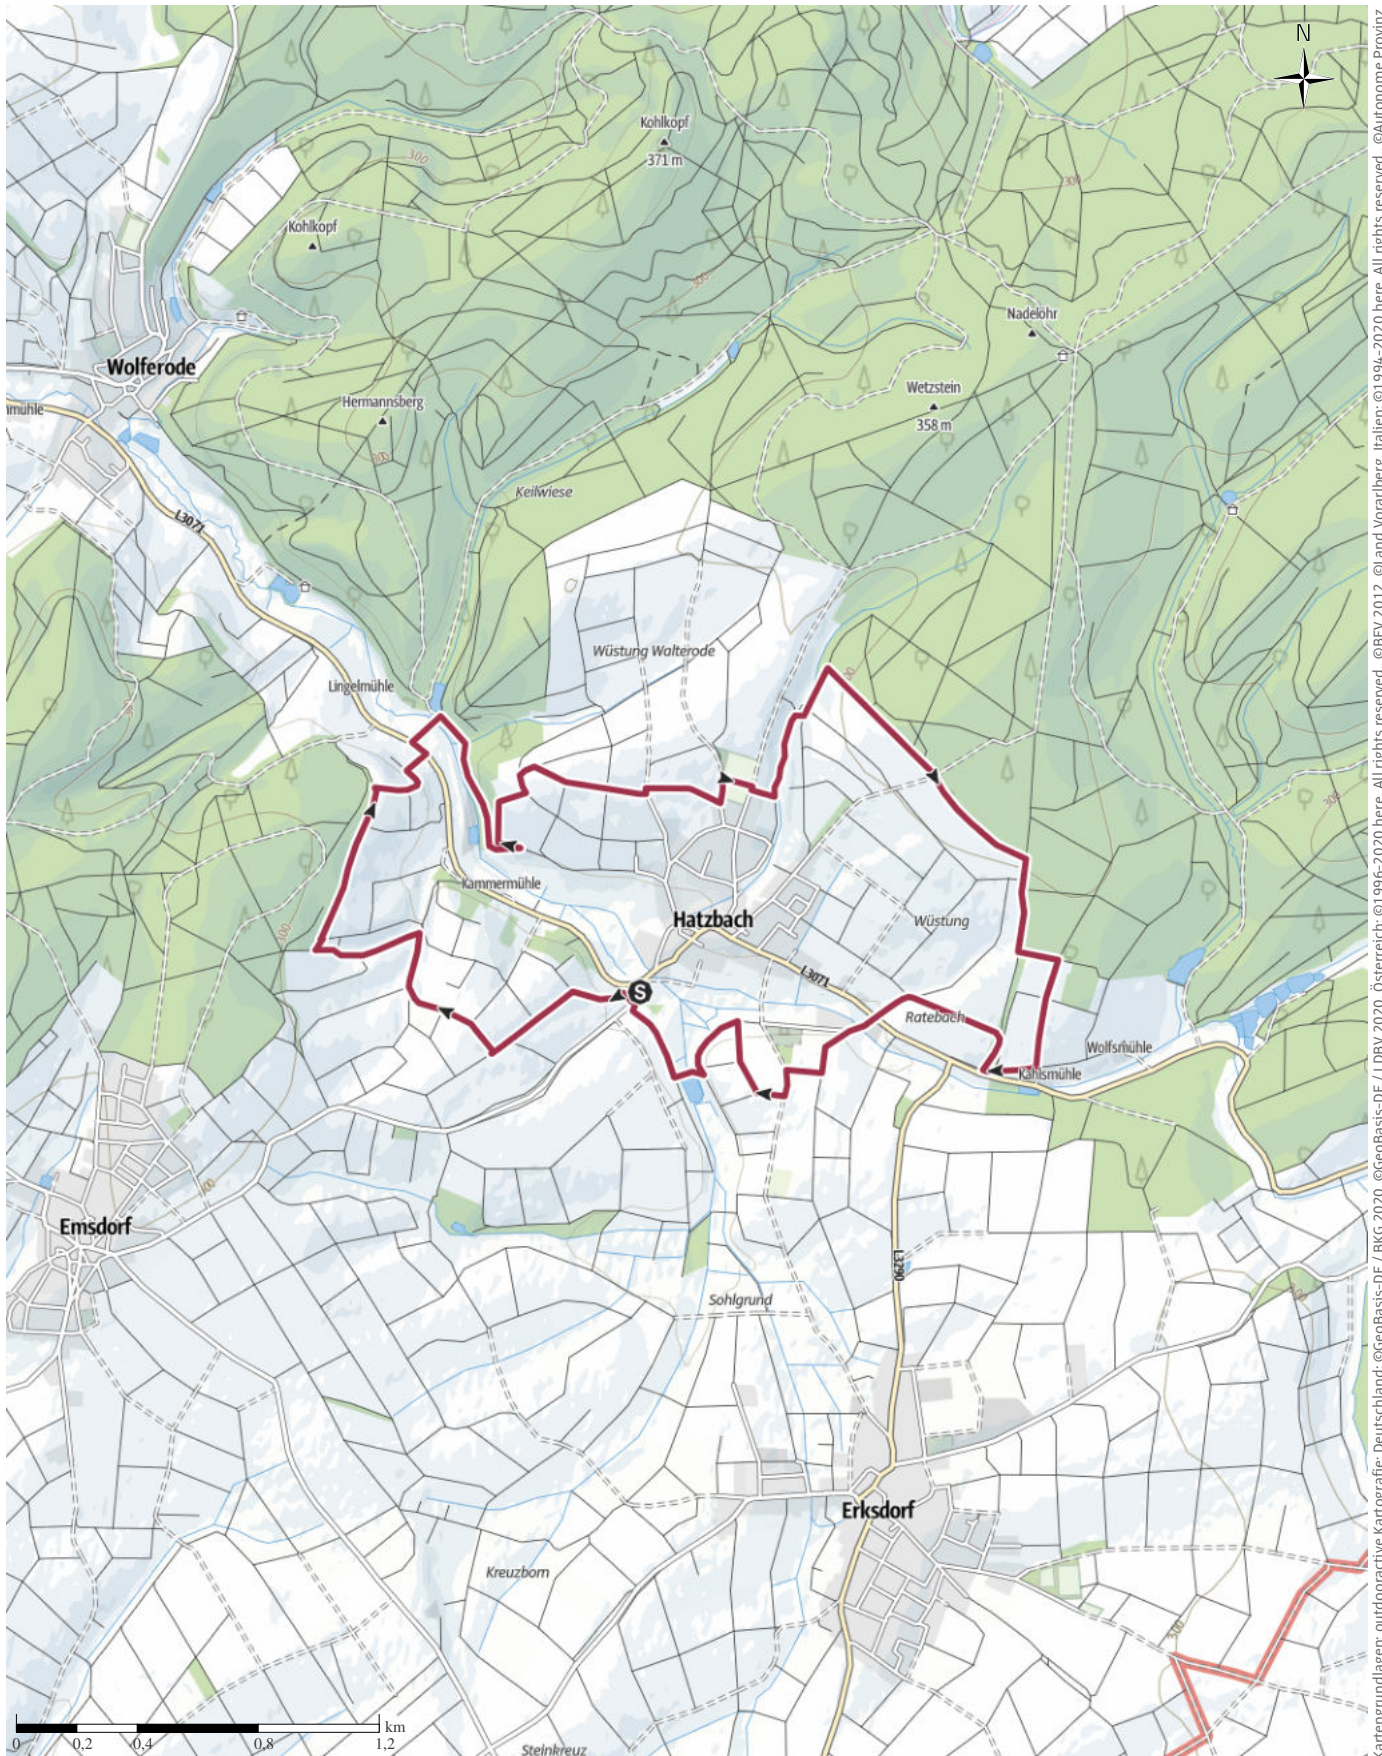

TOP Hatzbacher Sagentour

↔ 9,2km

🕒 2:30h

▲ 116m

▼ 116m

Schwierigkeit mittel

Kartengrundlagen: outdooractive Kartografie; Deutschland: ©GeoBasis-DE / BKG 2020, Österreich: ©1996-2020 here, All rights reserved, ©BEV 2012, ©Land Vorarlberg, Italien: ©1994-2020 here, All rights reserved, ©Autonome Provinz Bozen – Südtirol – Abteilung Natur, Landschaft und Raumentwicklung, ©Cartago S.R.L., Schweiz: Geodata ©swisstopo, ©BAFU – Bundesamt für Umwelt Kartengrundlagen: outdooractive Kartografie, ©OpenStreetMap (www.openstreetmap.org)