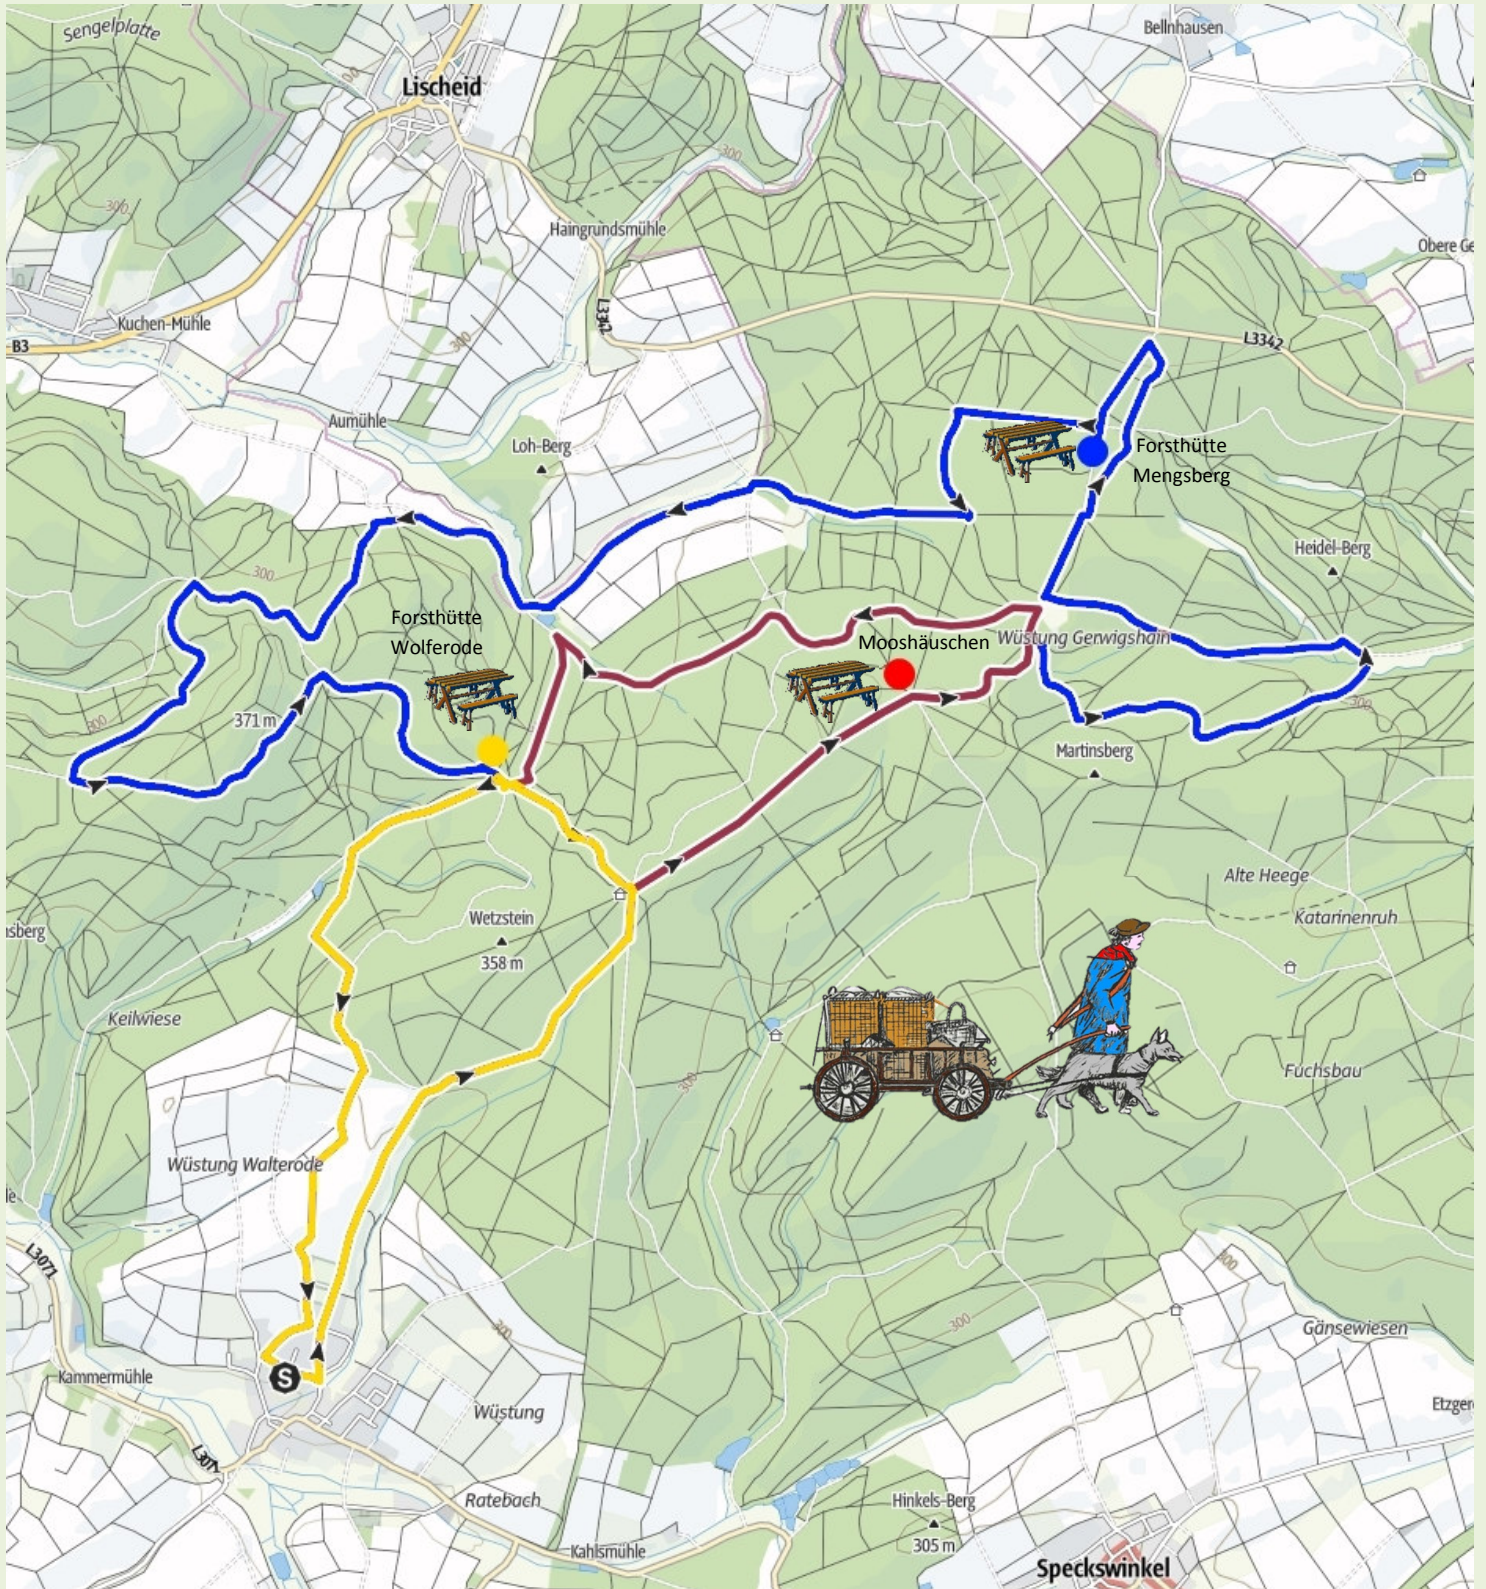

Streckenplan

Hatzbachtalwanderung am 30. Mai 2019

Kontrollstellen

Entfernung vom Start zur Kontrolle

6 km

Kontrolle 3,2 km

10 km

1. Kontrolle 3,7 km
2. Kontrolle 7,2 km

20 km

1. Kontrolle 3,7 km
2. Kontrolle 8,6 km
3. Kontrolle 17,2 km